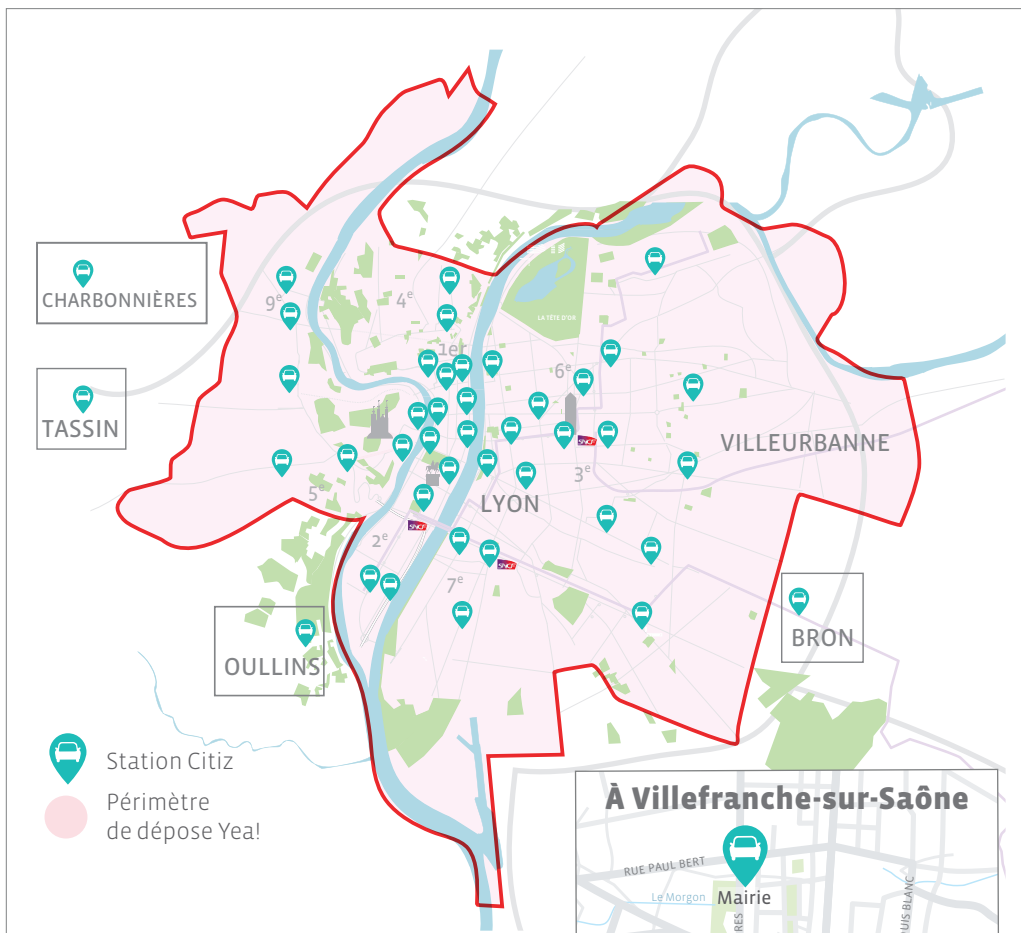

24/7
260
voitures en
libre-service

 près de
chez moi

et dans
150 villes
en France

 pour bouger
pratique
& engagé

lpa.citiz.fr

 CitizLPA
Yea Lyon

citiz LPA, ça change ma ville !

citiz et Yea! à Lyon et Villeurbanne, 1 contrat, 2 services

- > Plus d'une centaine de **voiture Citiz** dans une quarantaine de stations, réservables à l'avance ou 5 minutes avant le départ.
- > **150 voitures Yea!** disponibles dans les rues de Lyon et Villeurbanne géolocalisables grâce à l'appli mobile Citiz en accès spontané.